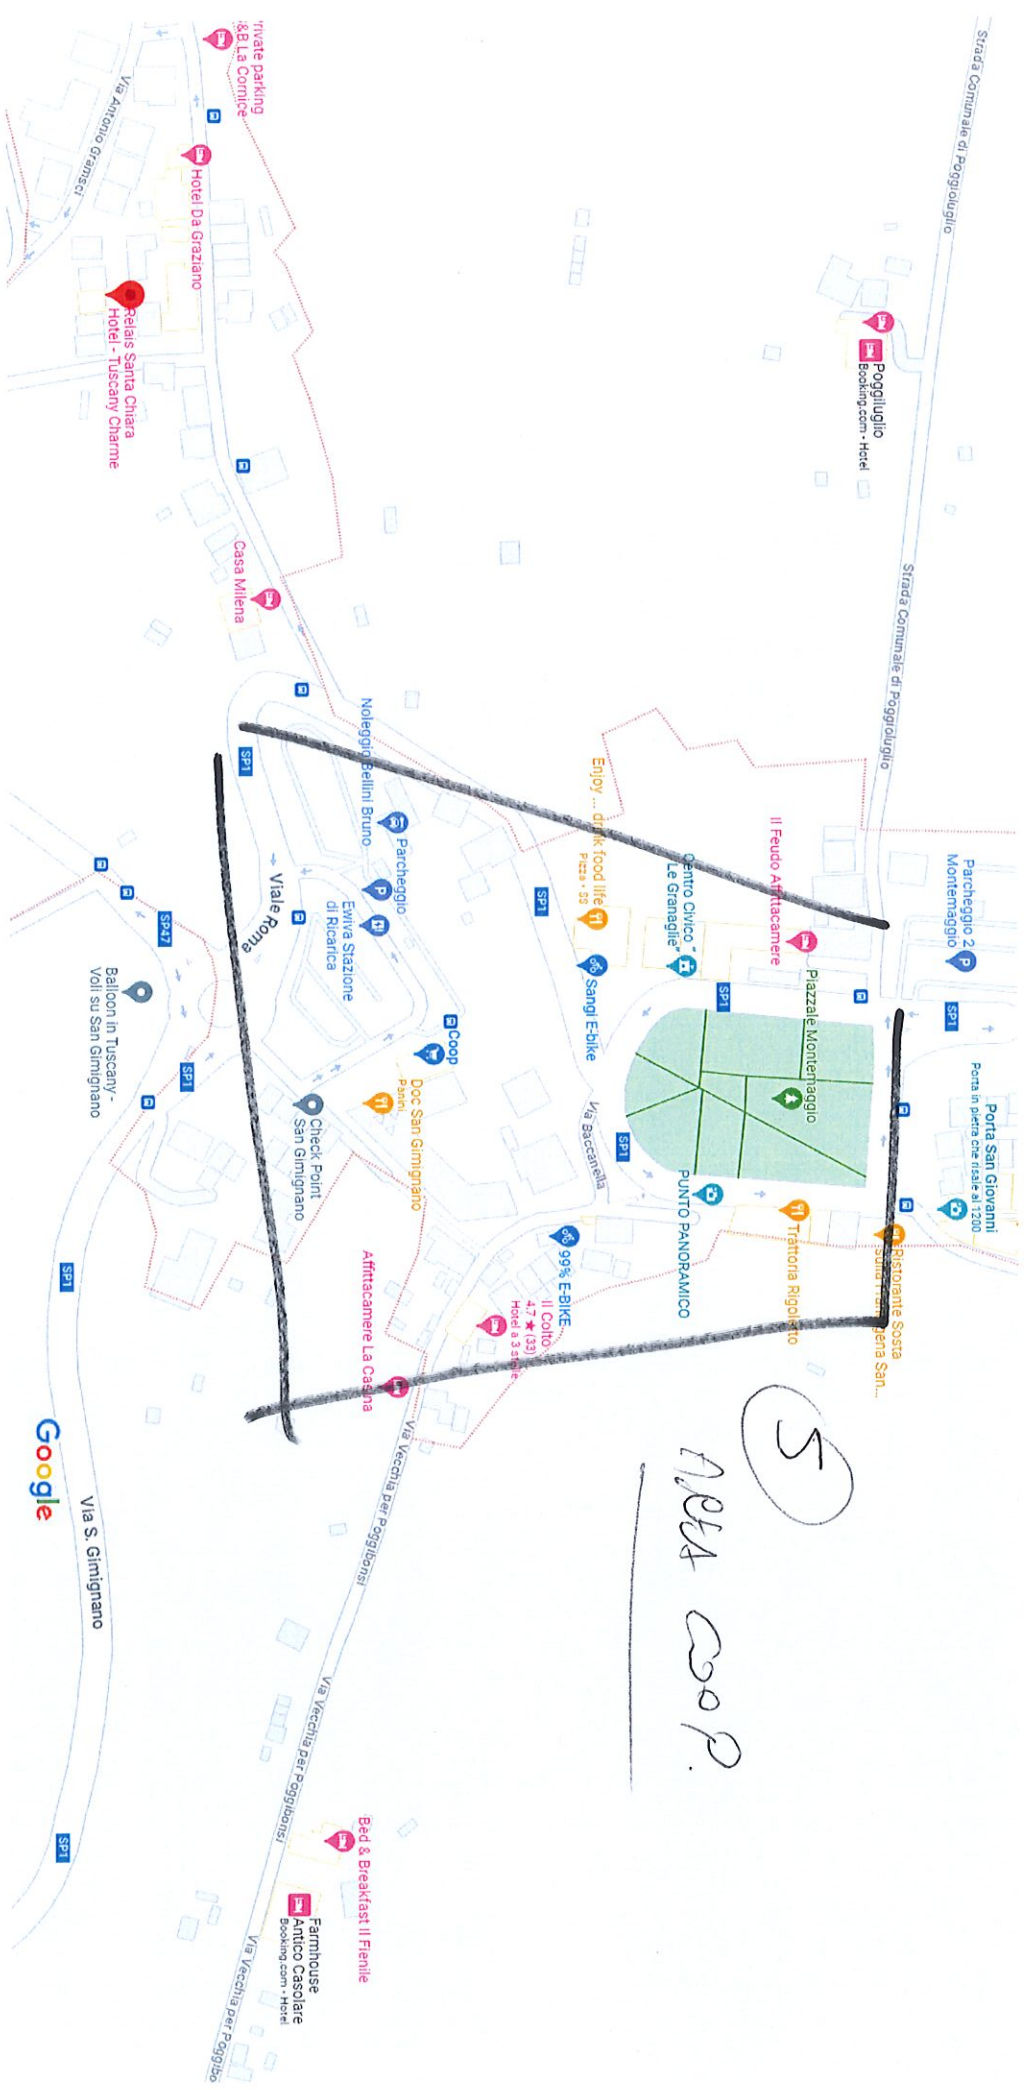

ZONE INTERESSATE INTERVENTO ZANZARE LARVICIDA ANNO 2023

	rif	
CENTRO STORICO		1
CANNICCI - CEPPARELLI		2
ZONA BELVEDERE		3
FUGNANO		4
AREA COOP		5
SANTA CHIARA		6
SANTA LUCIA		7
ULIGNANO		8
BADIA ELMI		9
CASTEL SAN GIMIGNANO		10

Google Maps San Gimignano

③ 70.ME
GRUVEDERE

② CANNICCI FORMICA

①
CINQUE
PROCES

Dati cartografici ©2023 Google

5
FUGNANO

Dati cartografici ©2023 Google

Dati cartografici ©2023 50 m

Dati cartografici: ©2023 200 m

8
Bini & E.M.

Dati cartografici ©2023 Google 100 m