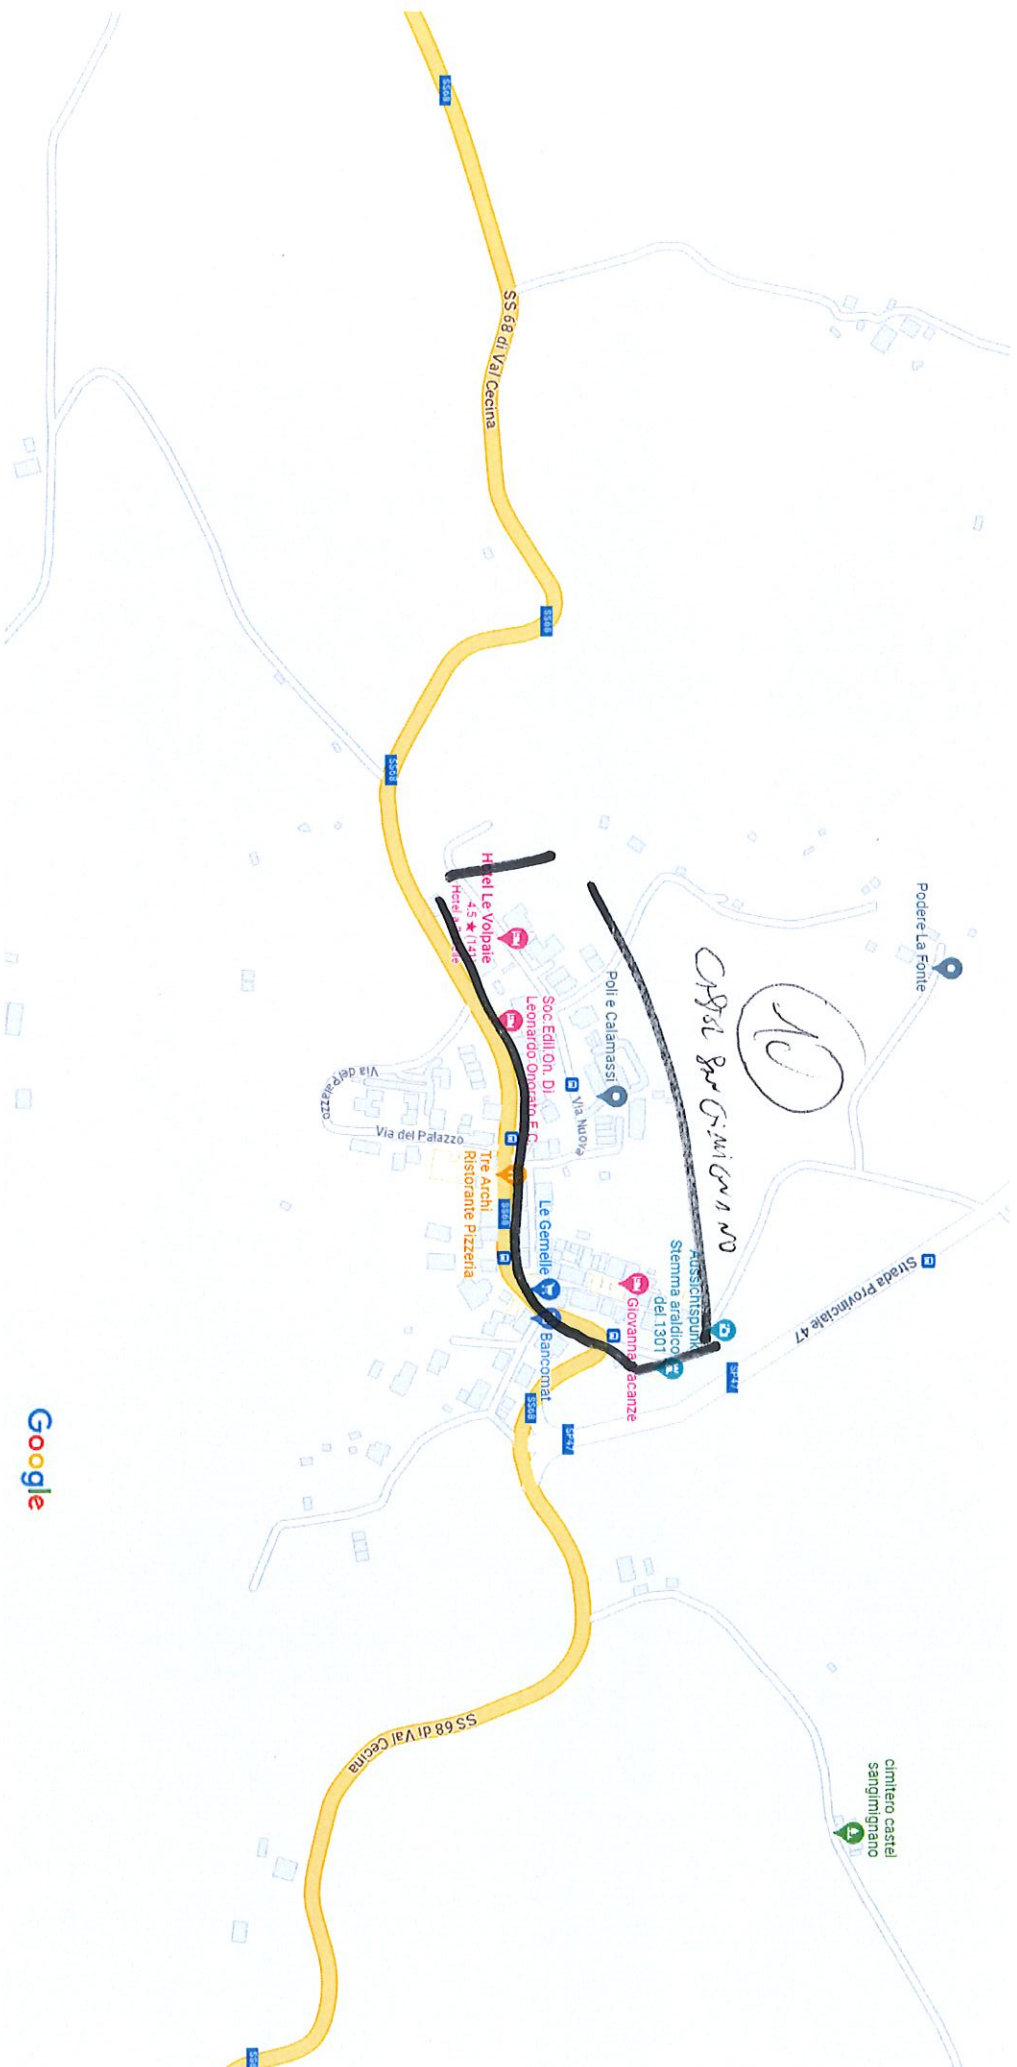

ZONE INTERESSATE INTERVENTO ZANZARE LARVICIDA ANNO 2023

	rif	
CENTRO STORICO		1
CANNICCI - CEPPARELLI		2
ZONA BELVEDERE		3
FUGNANO		4
AREA COOP		5
SANTA CHIARA		6
SANTA LUCIA		7
ULIGNANO		8
BADIA ELMI		9
CASTEL SAN GIMIGNANO		10

Google Maps San Gimignano

③ 70.ME
GRUVEDERE

② CANNICCI FORMICA

①
CINQUE
PROCES

Dati cartografici ©2023 Google

5
FUGNANO

Dati cartografici ©2023 Google

Dati cartografici ©2023 50 m

Dati cartografici: ©2023 200 m

8
Bini & E.M.

Dati cartografici ©2023 Google 100 m