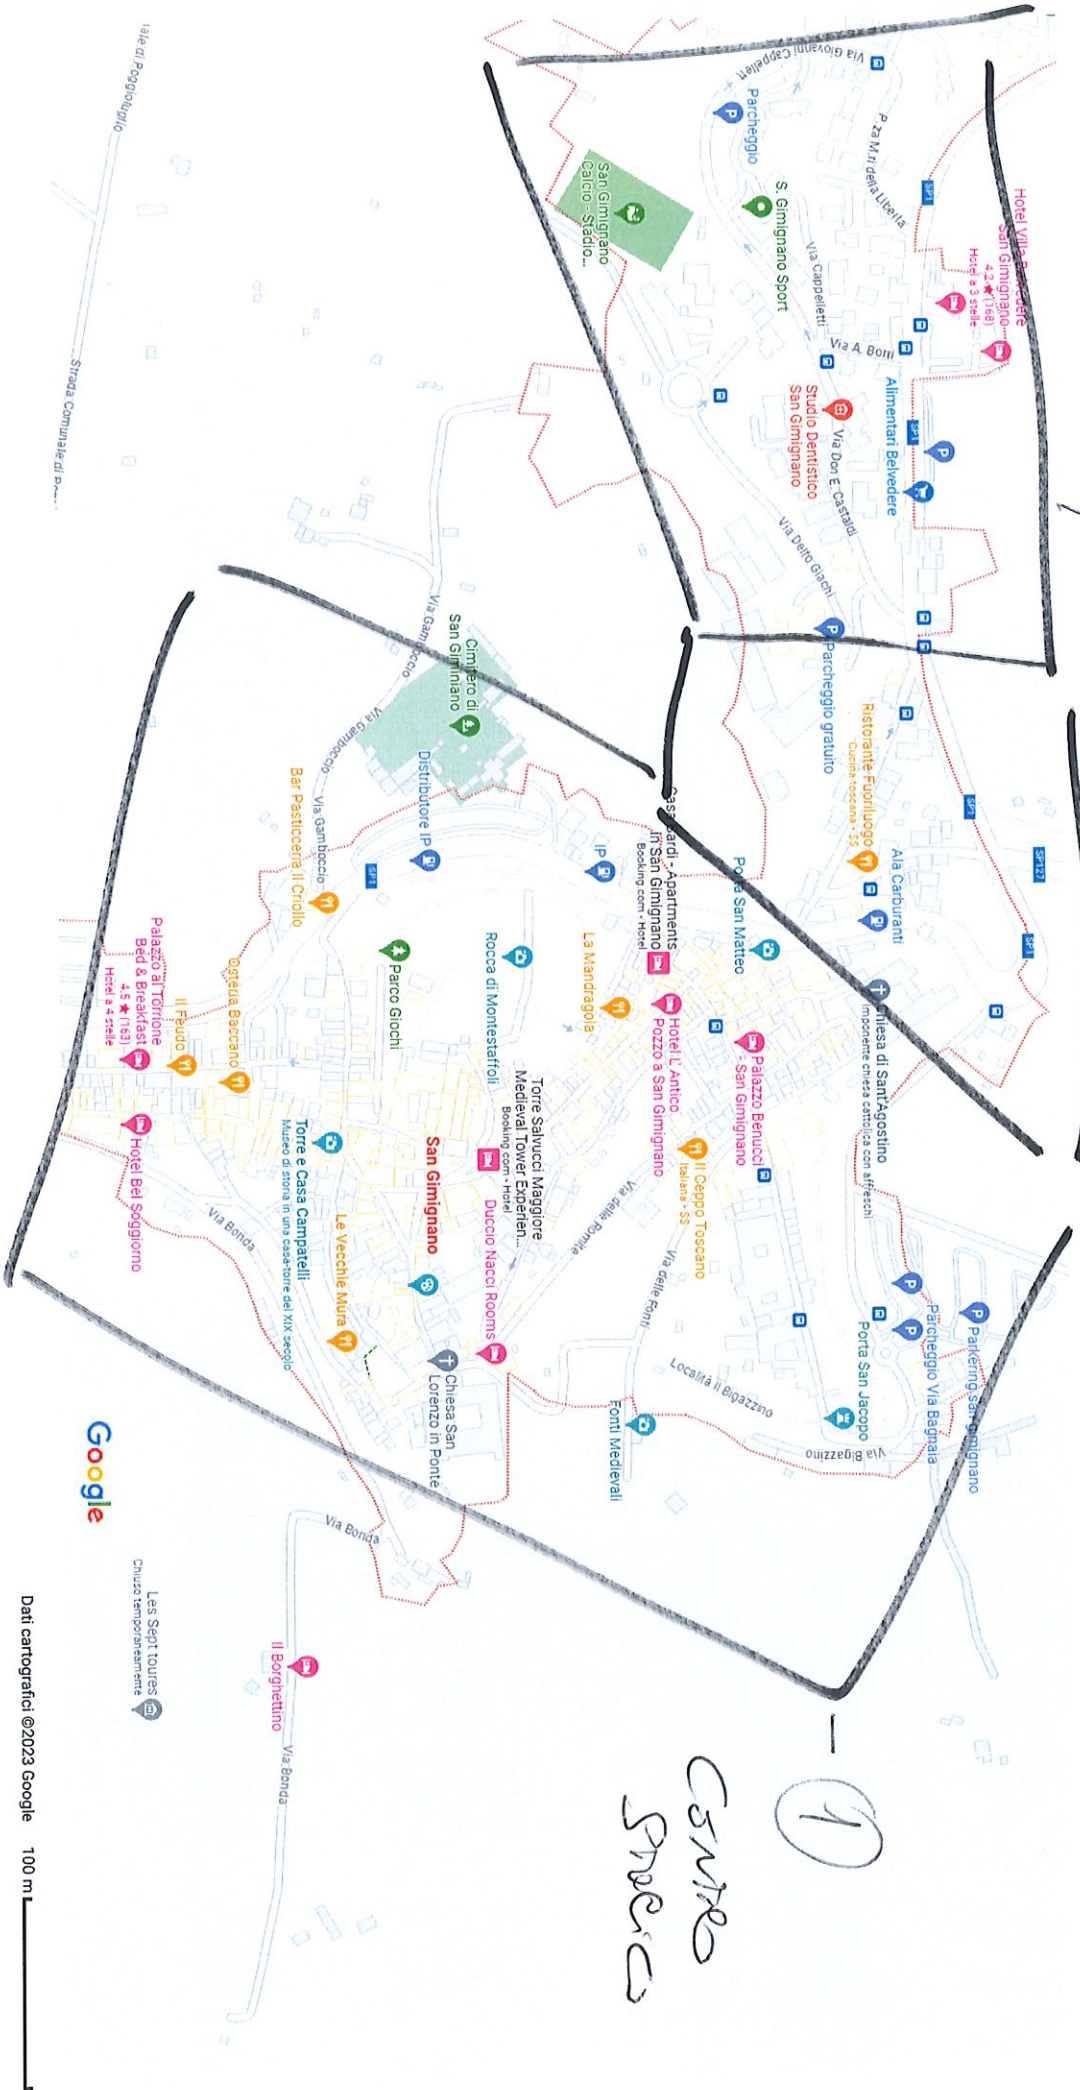

ZONE INTERESSATE INTERVENTO ZANZARE LARVICIDA ANNO 2023

	rif	
CENTRO STORICO		1
CANNICCI - CEPPARELLI		2
ZONA BELVEDERE		3
FUGNANO		4
AREA COOP		5
SANTA CHIARA		6
SANTA LUCIA		7
ULIGNANO		8
BADIA ELMI		9
CASTEL SAN GIMIGNANO		10

Google Maps San Gimignano

③ 70.ME
GRUVEDERE

② CANNICCI FORMICA

①
CINQUE
PROCES

Dati cartografici ©2023 Google

5
FUGNANO

Dati cartografici ©2023 Google

Dati cartografici ©2023 50 m

Dati cartografici: ©2023 200 m

8
Bini & E.M.

Dati cartografici ©2023 Google 100 m