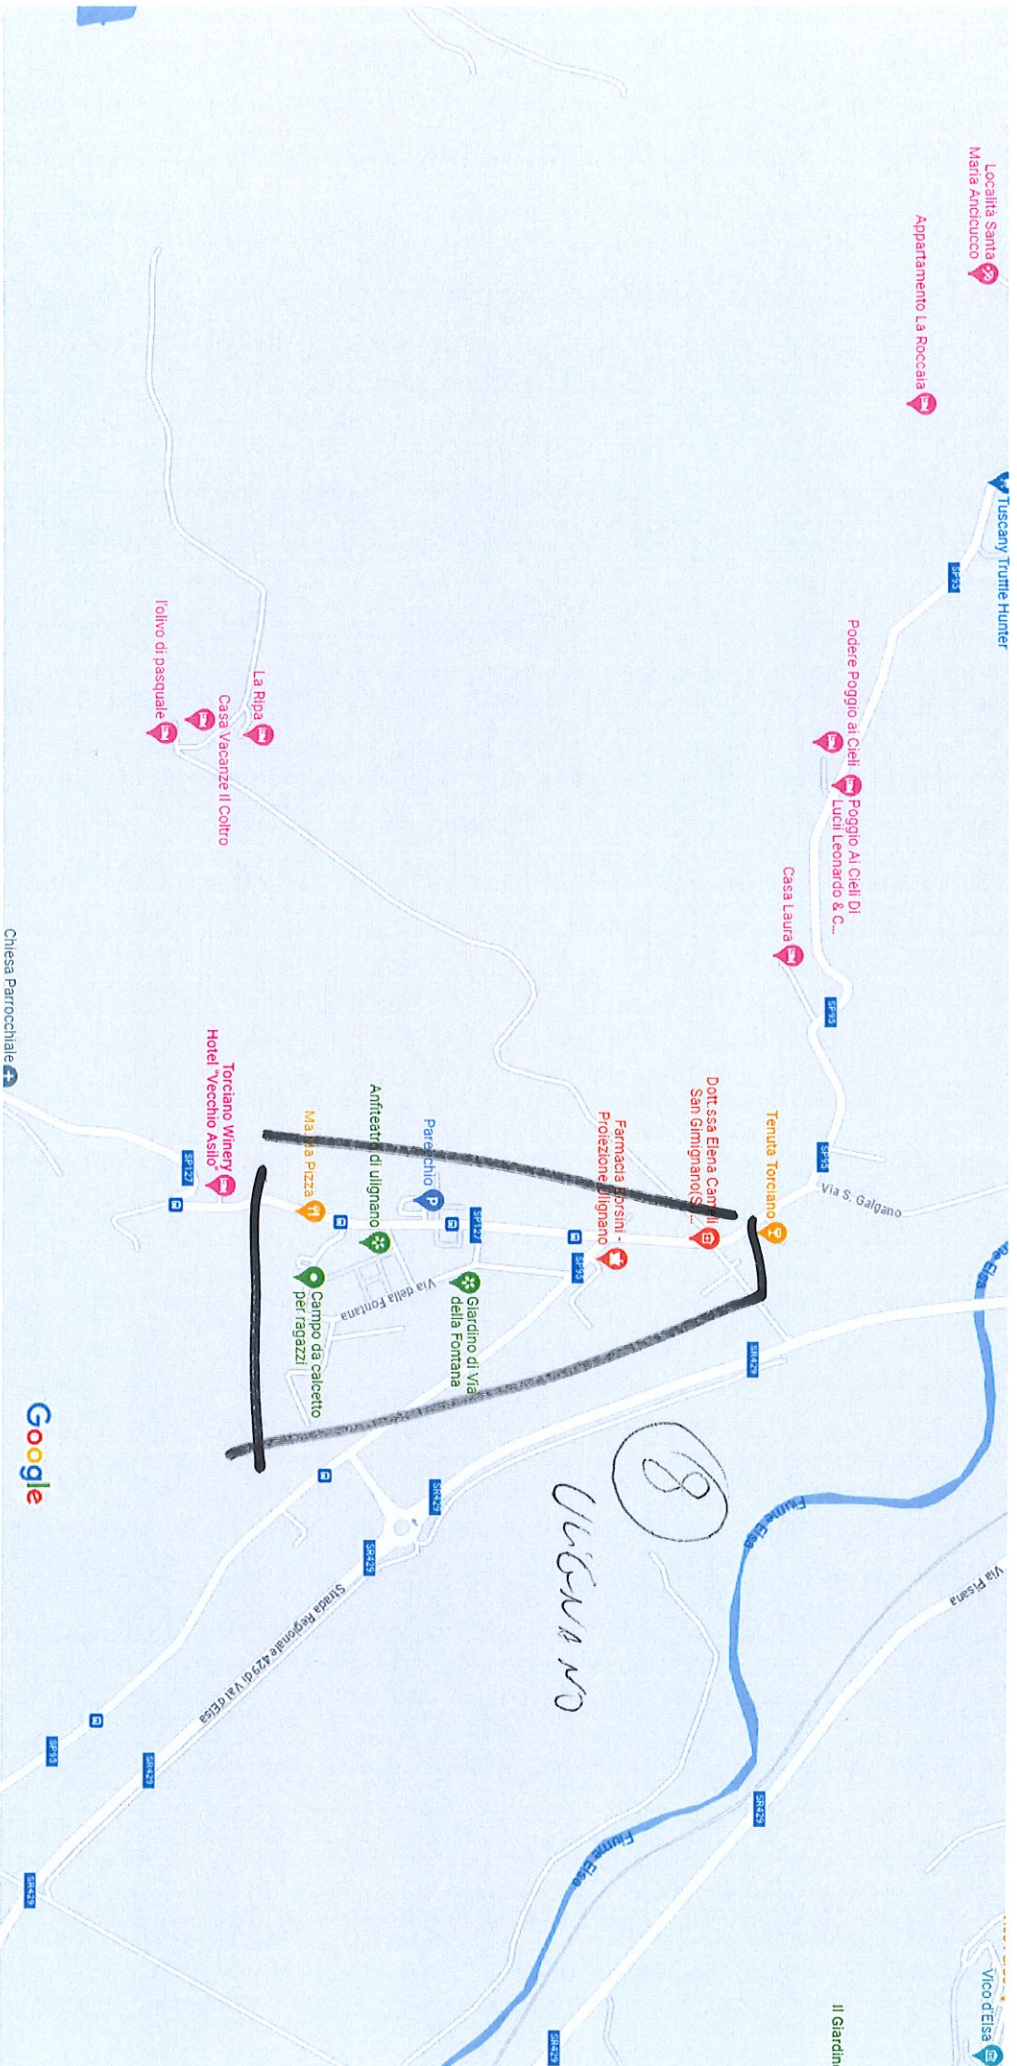

ZONE INTERESSATE INTERVENTO ZANZARE LARVICIDA ANNO 2023

	rif	
CENTRO STORICO		1
CANNICCI - CEPPARELLI		2
ZONA BELVEDERE		3
FUGNANO		4
AREA COOP		5
SANTA CHIARA		6
SANTA LUCIA		7
ULIGNANO		8
BADIA ELMI		9
CASTEL SAN GIMIGNANO		10

Google Maps San Gimignano

③ 70.ME
GRUVEDERE

② CANNICCI FORMICA

①
CINQUE
PROCES

Dati cartografici ©2023 Google

5
FUGNANO

Dati cartografici ©2023 Google

Dati cartografici ©2023 50 m

Dati cartografici: ©2023 200 m

8
Bini & E.M.

Dati cartografici ©2023 Google 100 m