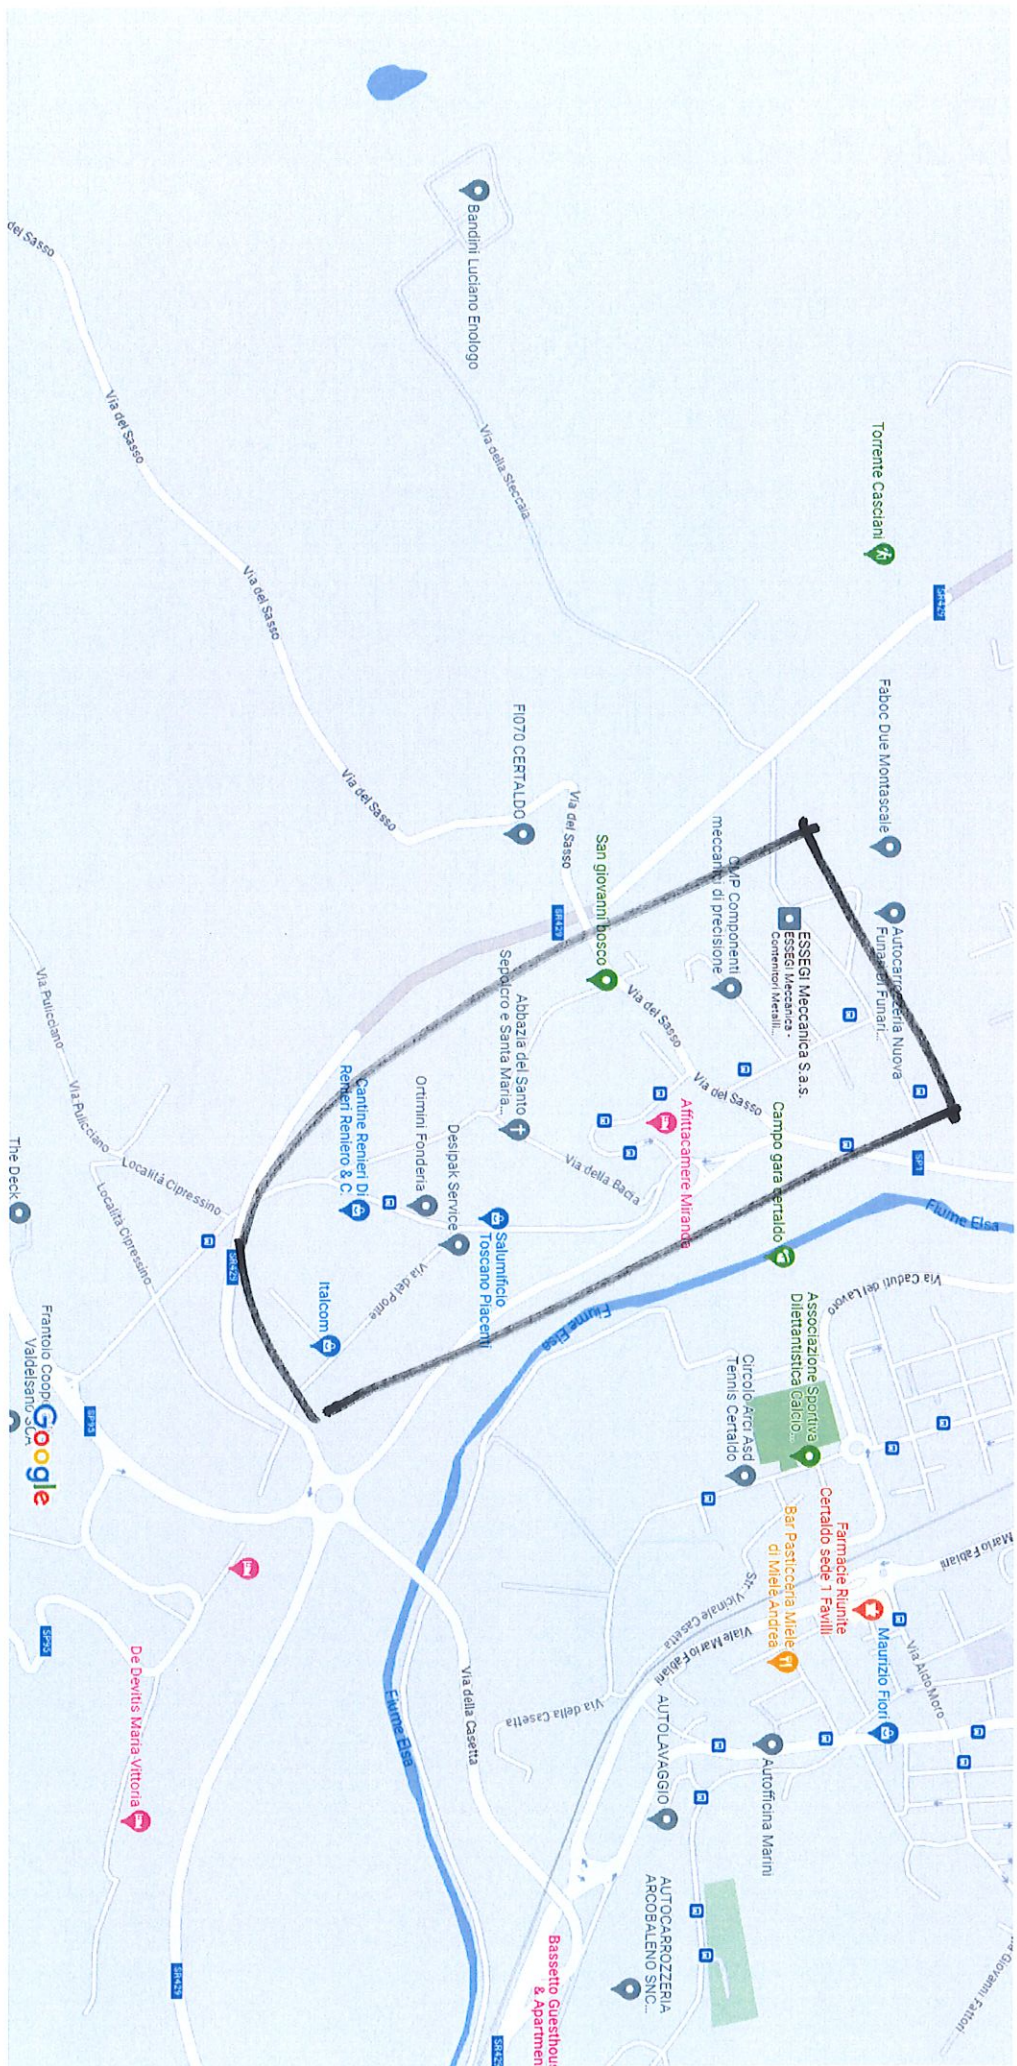

ZONE INTERESSATE INTERVENTO ZANZARE LARVICIDA ANNO 2023

	rif	
CENTRO STORICO		1
CANNICCI - CEPPARELLI		2
ZONA BELVEDERE		3
FUGNANO		4
AREA COOP		5
SANTA CHIARA		6
SANTA LUCIA		7
ULIGNANO		8
BADIA ELMI		9
CASTEL SAN GIMIGNANO		10

Google Maps San Gimignano

③ 70.ME
GRUVEDERE

② CANNICCI FORMICA

①
CINQUE
PROCES

Dati cartografici ©2023 Google

5
FUGNANO

Dati cartografici ©2023 Google

Dati cartografici ©2023 50 m

Dati cartografici: ©2023 200 m

8
Bini & E.M.

Dati cartografici ©2023 Google 100 m