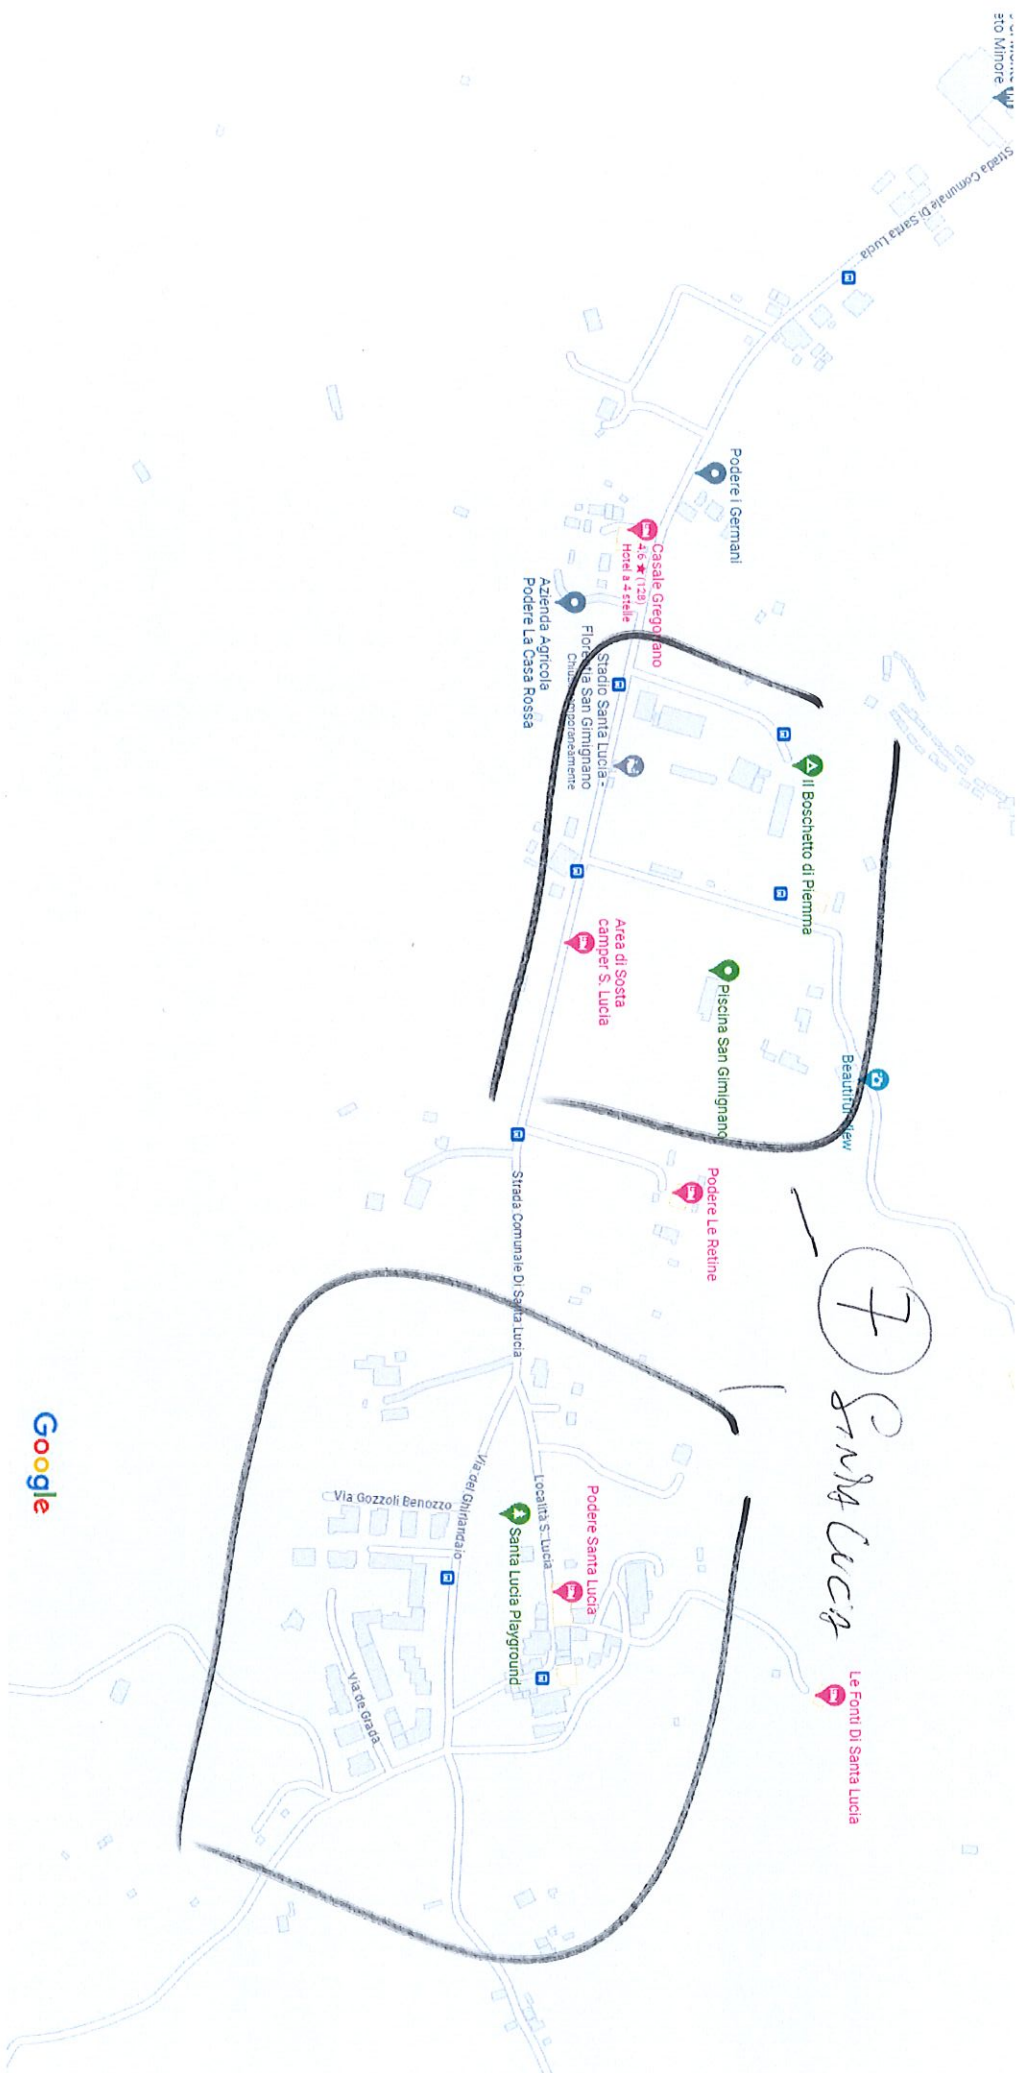

ZONE INTERESSATE INTERVENTO ZANZARE LARVICIDA ANNO 2023

	rif	
CENTRO STORICO		1
CANNICCI - CEPPARELLI		2
ZONA BELVEDERE		3
FUGNANO		4
AREA COOP		5
SANTA CHIARA		6
SANTA LUCIA		7
ULIGNANO		8
BADIA ELMI		9
CASTEL SAN GIMIGNANO		10

Google Maps San Gimignano

③ 70.ME
GRUVEDERE

② CANNICCI FORMICA

①
CINQUE
PROCES

Dati cartografici ©2023 Google

5
FUGNANO

Dati cartografici ©2023 Google

Dati cartografici ©2023 50 m

Dati cartografici: ©2023 200 m

8
Bini & E.M.

Dati cartografici ©2023 Google 100 m