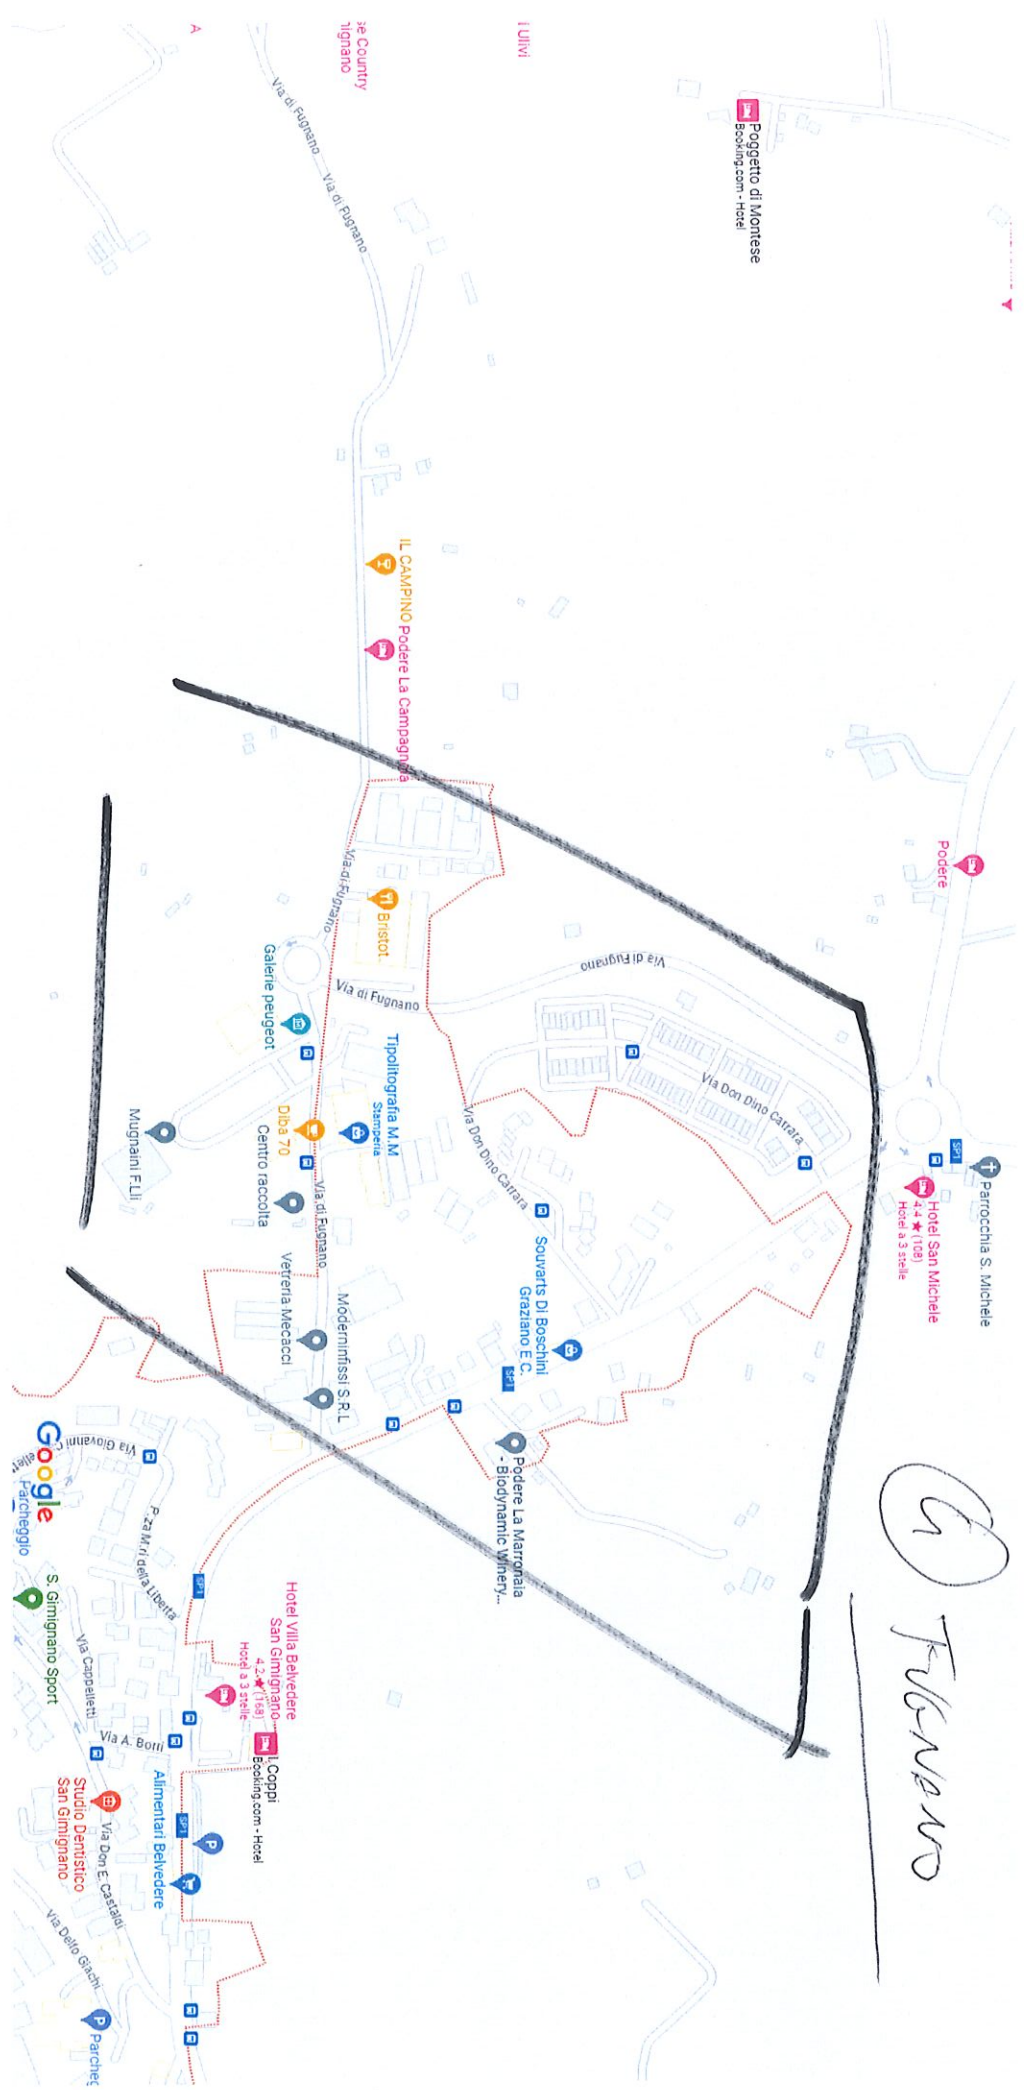

ZONE INTERESSATE INTERVENTO ZANZARE LARVICIDA ANNO 2023

	rif	
CENTRO STORICO		1
CANNICCI - CEPPARELLI		2
ZONA BELVEDERE		3
FUGNANO		4
AREA COOP		5
SANTA CHIARA		6
SANTA LUCIA		7
ULIGNANO		8
BADIA ELMI		9
CASTEL SAN GIMIGNANO		10

Google Maps San Gimignano

③ 70.ME
GRUVEDERE

② CANNICCI FORMICA

①
CINQUE
PROCES

Dati cartografici ©2023 Google

5
FUGNANO

Dati cartografici ©2023 Google

Dati cartografici ©2023 50 m

Dati cartografici: ©2023 200 m

8
Bini & E.M.

Dati cartografici ©2023 Google 100 m